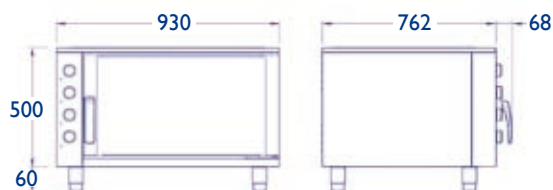

ACCESORIOS

SUP900 Soporte horno MEGA

SUP950 Bandejero para soporte horno

DVA001 Suavizador

Bandejas en aluminio tamaño 600 x 400 mm.:

TEGI29 Bandeja llana

TEGI30 Bandeja llana recubrimiento silicona

TEGI31 Bandeja llana recubrimiento teflon

TEGI34 Bandeja llana perforada

TEGI35 Bandeja llana perforada con recubrimiento silicona

TEGI39 Bandeja ondulación perforada - 5 canales

TEGI40 Bandeja ondulación perforada con recubrimiento silicona - 5 canales

Parrillas tamaño 600 x 400 mm.:

GRI295 Parrilla cromada