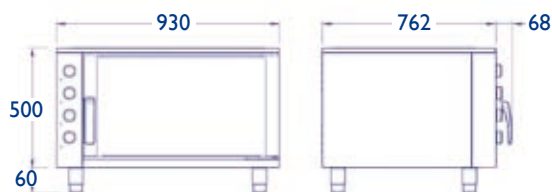

ACCESSORI

- **SUP900** Supporto forno Mega
- **SUP950** Portateglie per supporto Mega
- **DVA001** Addolcitore

Teglie in alluminio formato 600 x 400 mm.:

- **TEG129** Teglia piana
- **TEG130** Teglia piana siliconata
- **TEG131** Teglia piana teflonata
- **TEG134** Teglia piana forata
- **TEG135** Teglia piana forata siliconata
- **TEG139** Teglia ondulata forata - 5 canali
- **TEG140** Teglia ondulata forata siliconata - 5 canali